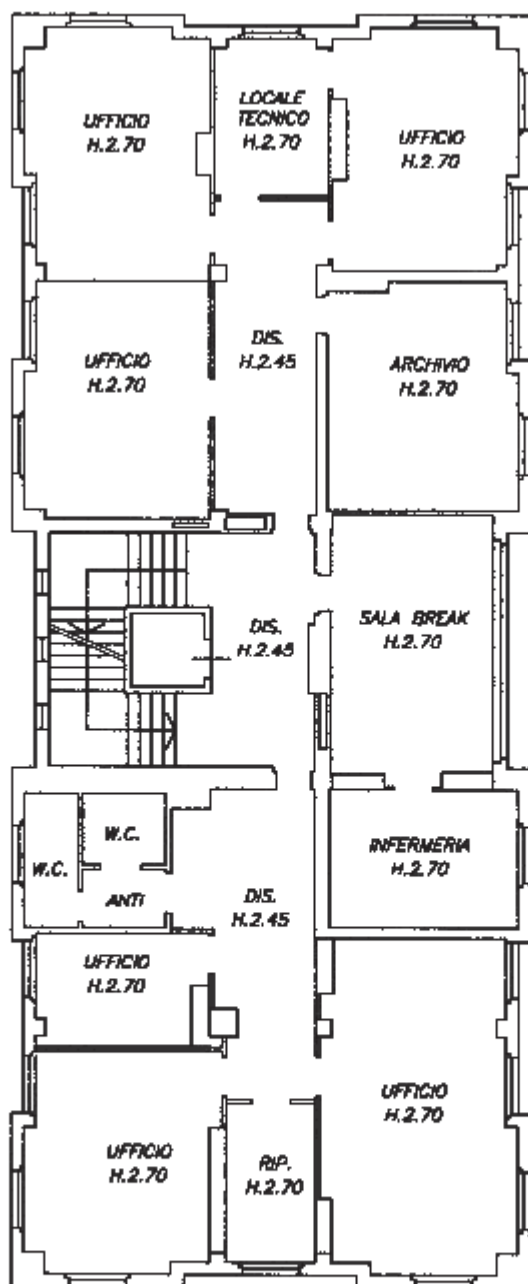

PIANO TERRA

PARCHEGGIO PUBBLICO DI VIA MONSIGNOR LUIGI MAVERNA

PIANO TERRA

PLANIMETRIE CATASTALI
PIANO TERRA

ALLEGATO
N° 3a

data 16.12.22

PIANO PRIMO

PLANIMETRIA CATASTALE PIANO PRIMO	
ALLEGATO N° 3b	data 16.12.22

PIANO SECONDO

PLANIMETRIA CATASTALIE PIANO SECONDO	
ALLEGATO N° 3c	data 16.12.22

PIANO TERZO

PLANIMETRIA CATASTALE PIANO TERZO	
ALLEGATO N° 3d	data 16.12.22

PIANO QUARTO

PLANIMETRIA CATASTALE PIANO QUARTO	
ALLEGATO N° 3e	data 16.12.22