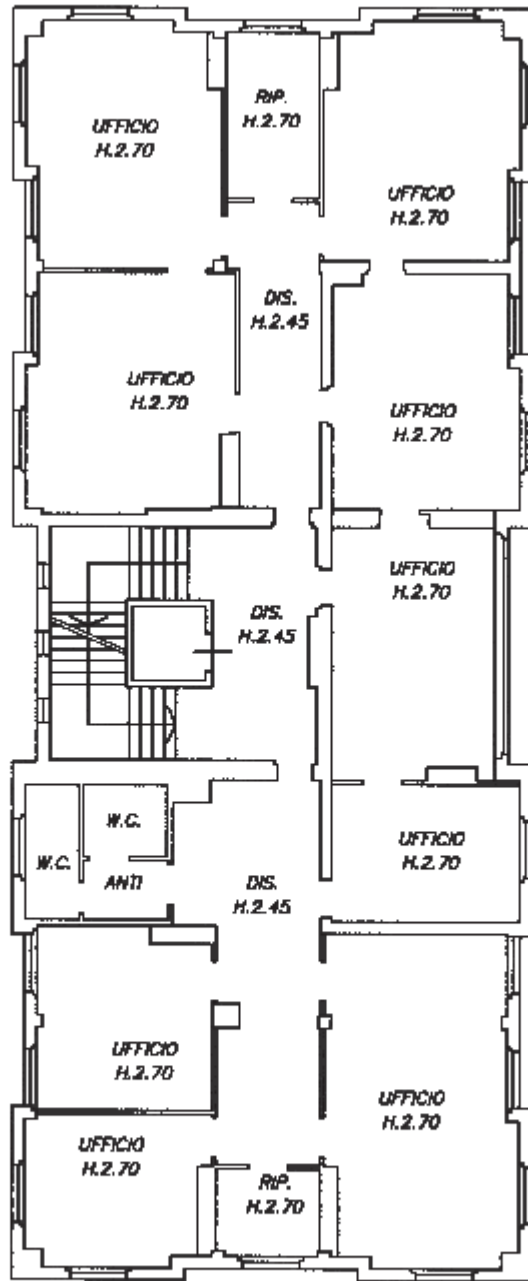

PIANO TERRA

PARCHEGGIO PUBBLICO DI VIA MONSIGNOR LUIGI MAVERNA

PIANO TERRA

PLANIMETRIE CATASTALI
PIANO TERRA

ALLEGATO
N° 3a

data 16.12.22

PIANO PRIMO

PLANIMETRIA CATASTALE PIANO PRIMO	
ALLEGATO N° 3b	data 16.12.22

PIANO SECONDO

PLANIMETRIA CATASTALIE PIANO SECONDO	
ALLEGATO N° 3c	data 16.12.22

PIANO TERZO

PLANIMETRIA CATASTALE PIANO TERZO	
ALLEGATO N° 3d	data 16.12.22

PIANO QUARTO

PLANIMETRIA CATASTALE PIANO QUARTO	
ALLEGATO N° 3e	data 16.12.22