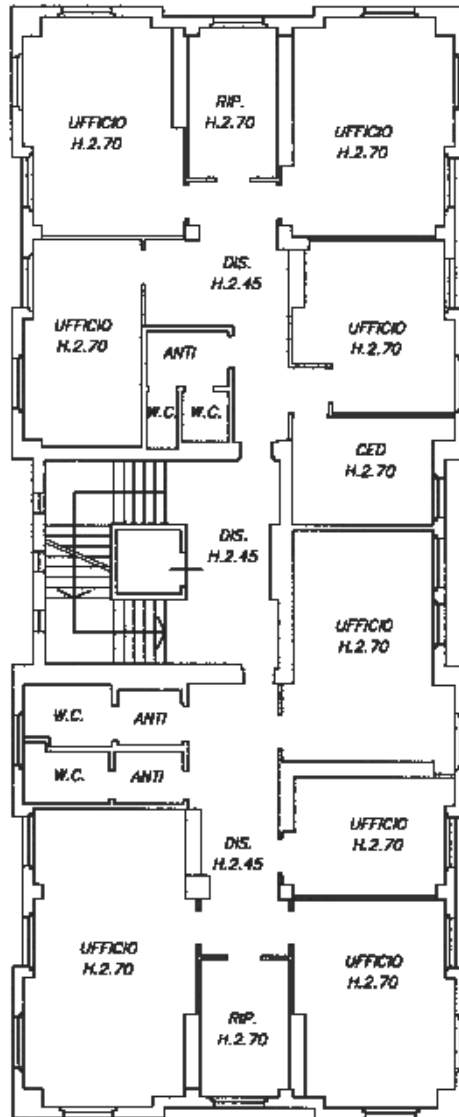

PIANO TERRA

PARCHEGGIO PUBBLICO DI VIA MONSIGNOR LUIGI MAVERNA

PIANO TERRA

PLANIMETRIE CATASTALI
PIANO TERRA

ALLEGATO
N° 3a

data 16.12.22

PIANO PRIMO

PLANIMETRIA CATASTALE PIANO PRIMO	
ALLEGATO N° 3b	data 16.12.22

PIANO SECONDO

PLANIMETRIA CATASTALIE PIANO SECONDO	
ALLEGATO N° 3c	data 16.12.22

PIANO TERZO

PLANIMETRIA CATASTALE PIANO TERZO	
ALLEGATO N° 3d	data 16.12.22

PIANO QUARTO

PLANIMETRIA CATASTALE PIANO QUARTO	
ALLEGATO N° 3e	data 16.12.22