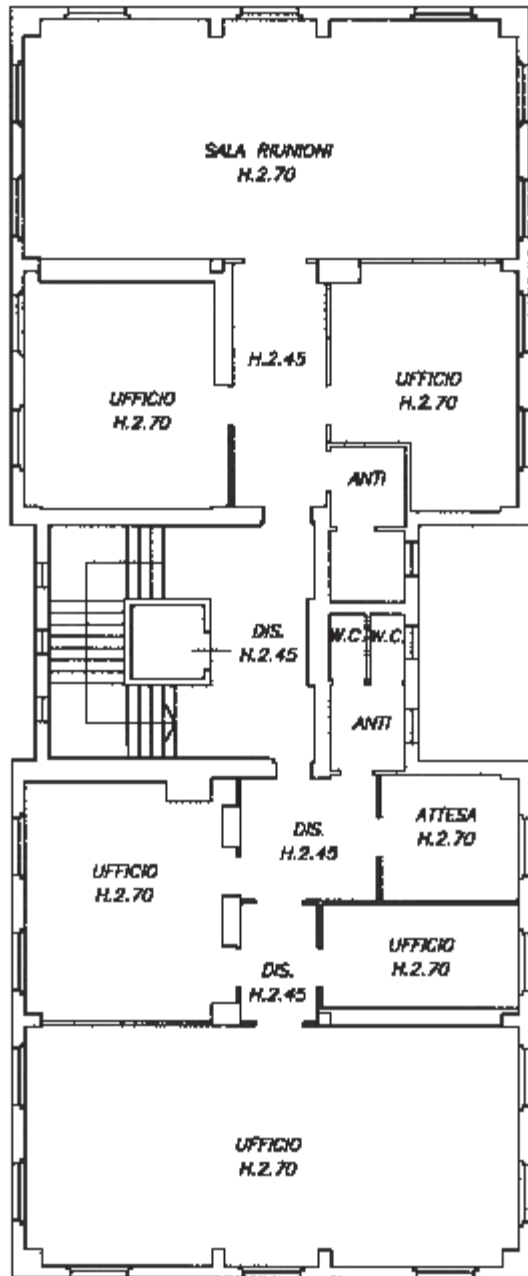

PIANO TERRA

PARCHEGGIO PUBBLICO DI VIA MONSIGNOR LUIGI MAVERNA

PIANO TERRA

PLANIMETRIE CATASTALI
PIANO TERRA

ALLEGATO
N° 3a

data 16.12.22

PIANO PRIMO

PLANIMETRIA CATASTALE PIANO PRIMO	
ALLEGATO N° 3b	data 16.12.22

PIANO SECONDO

PLANIMETRIA CATASTALIE PIANO SECONDO	
ALLEGATO N° 3c	data 16.12.22

PIANO TERZO

PLANIMETRIA CATASTALE PIANO TERZO	
ALLEGATO N° 3d	data 16.12.22

PIANO QUARTO

PLANIMETRIA CATASTALE PIANO QUARTO	
ALLEGATO N° 3e	data 16.12.22