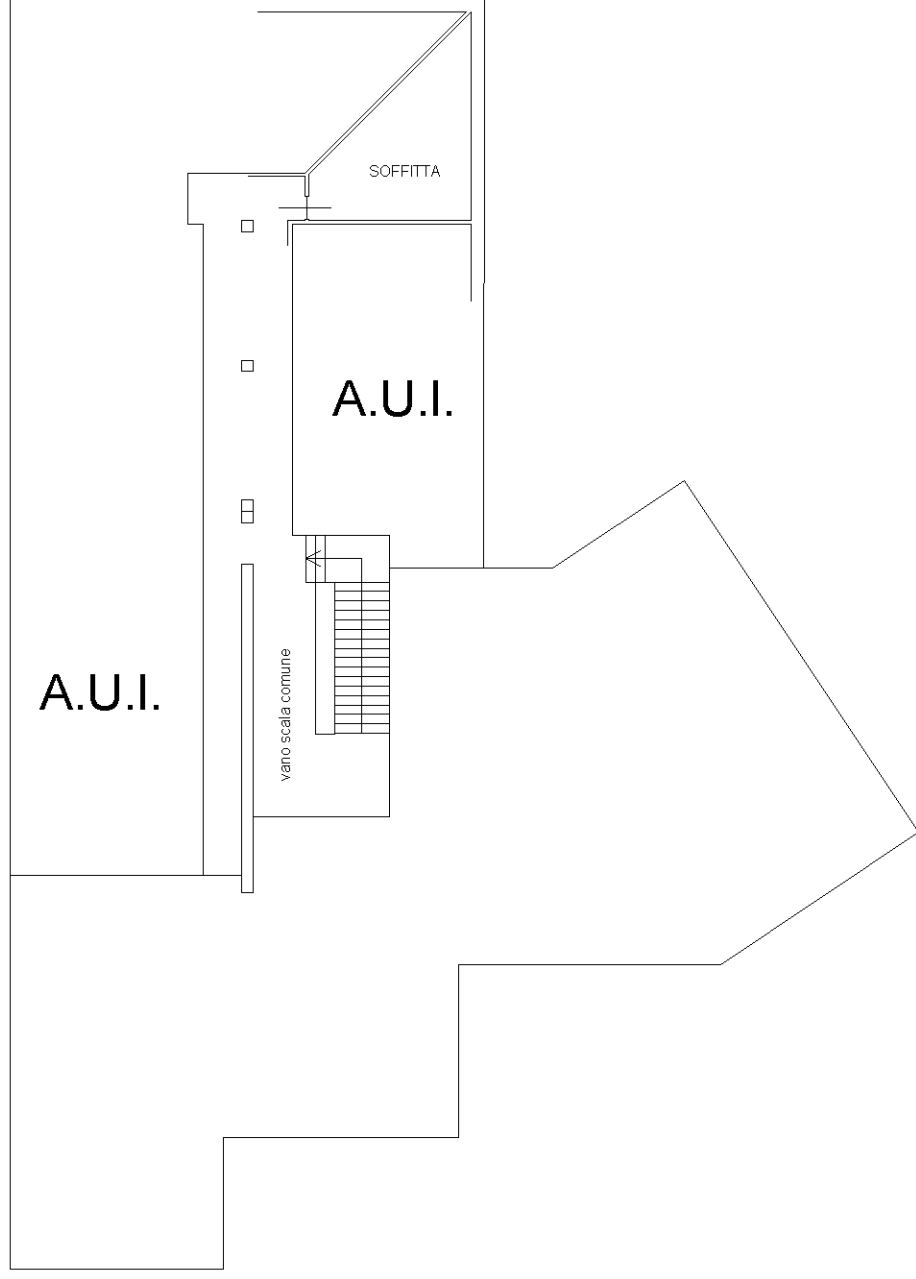

mapp- 185

mapp. 193

Via Benedetto Marcello

PIANO PRIMO
H= 3.00 mt.

Dichiarazione protocollo n. del
Planimetria di u.i.u. in Comune di Brescia
Viale Del Piave civ. 225

Identificativi Catastali:
Sezione: NCT
Foglio: 151
Particella: 195
Subalterno: 33

Compilata da:
Verzeletti Luca
Iscritto all'albo:
Geometri
Prov. Brescia N. 4270

PIANO QUARTO

H med.= 1.50 mt.