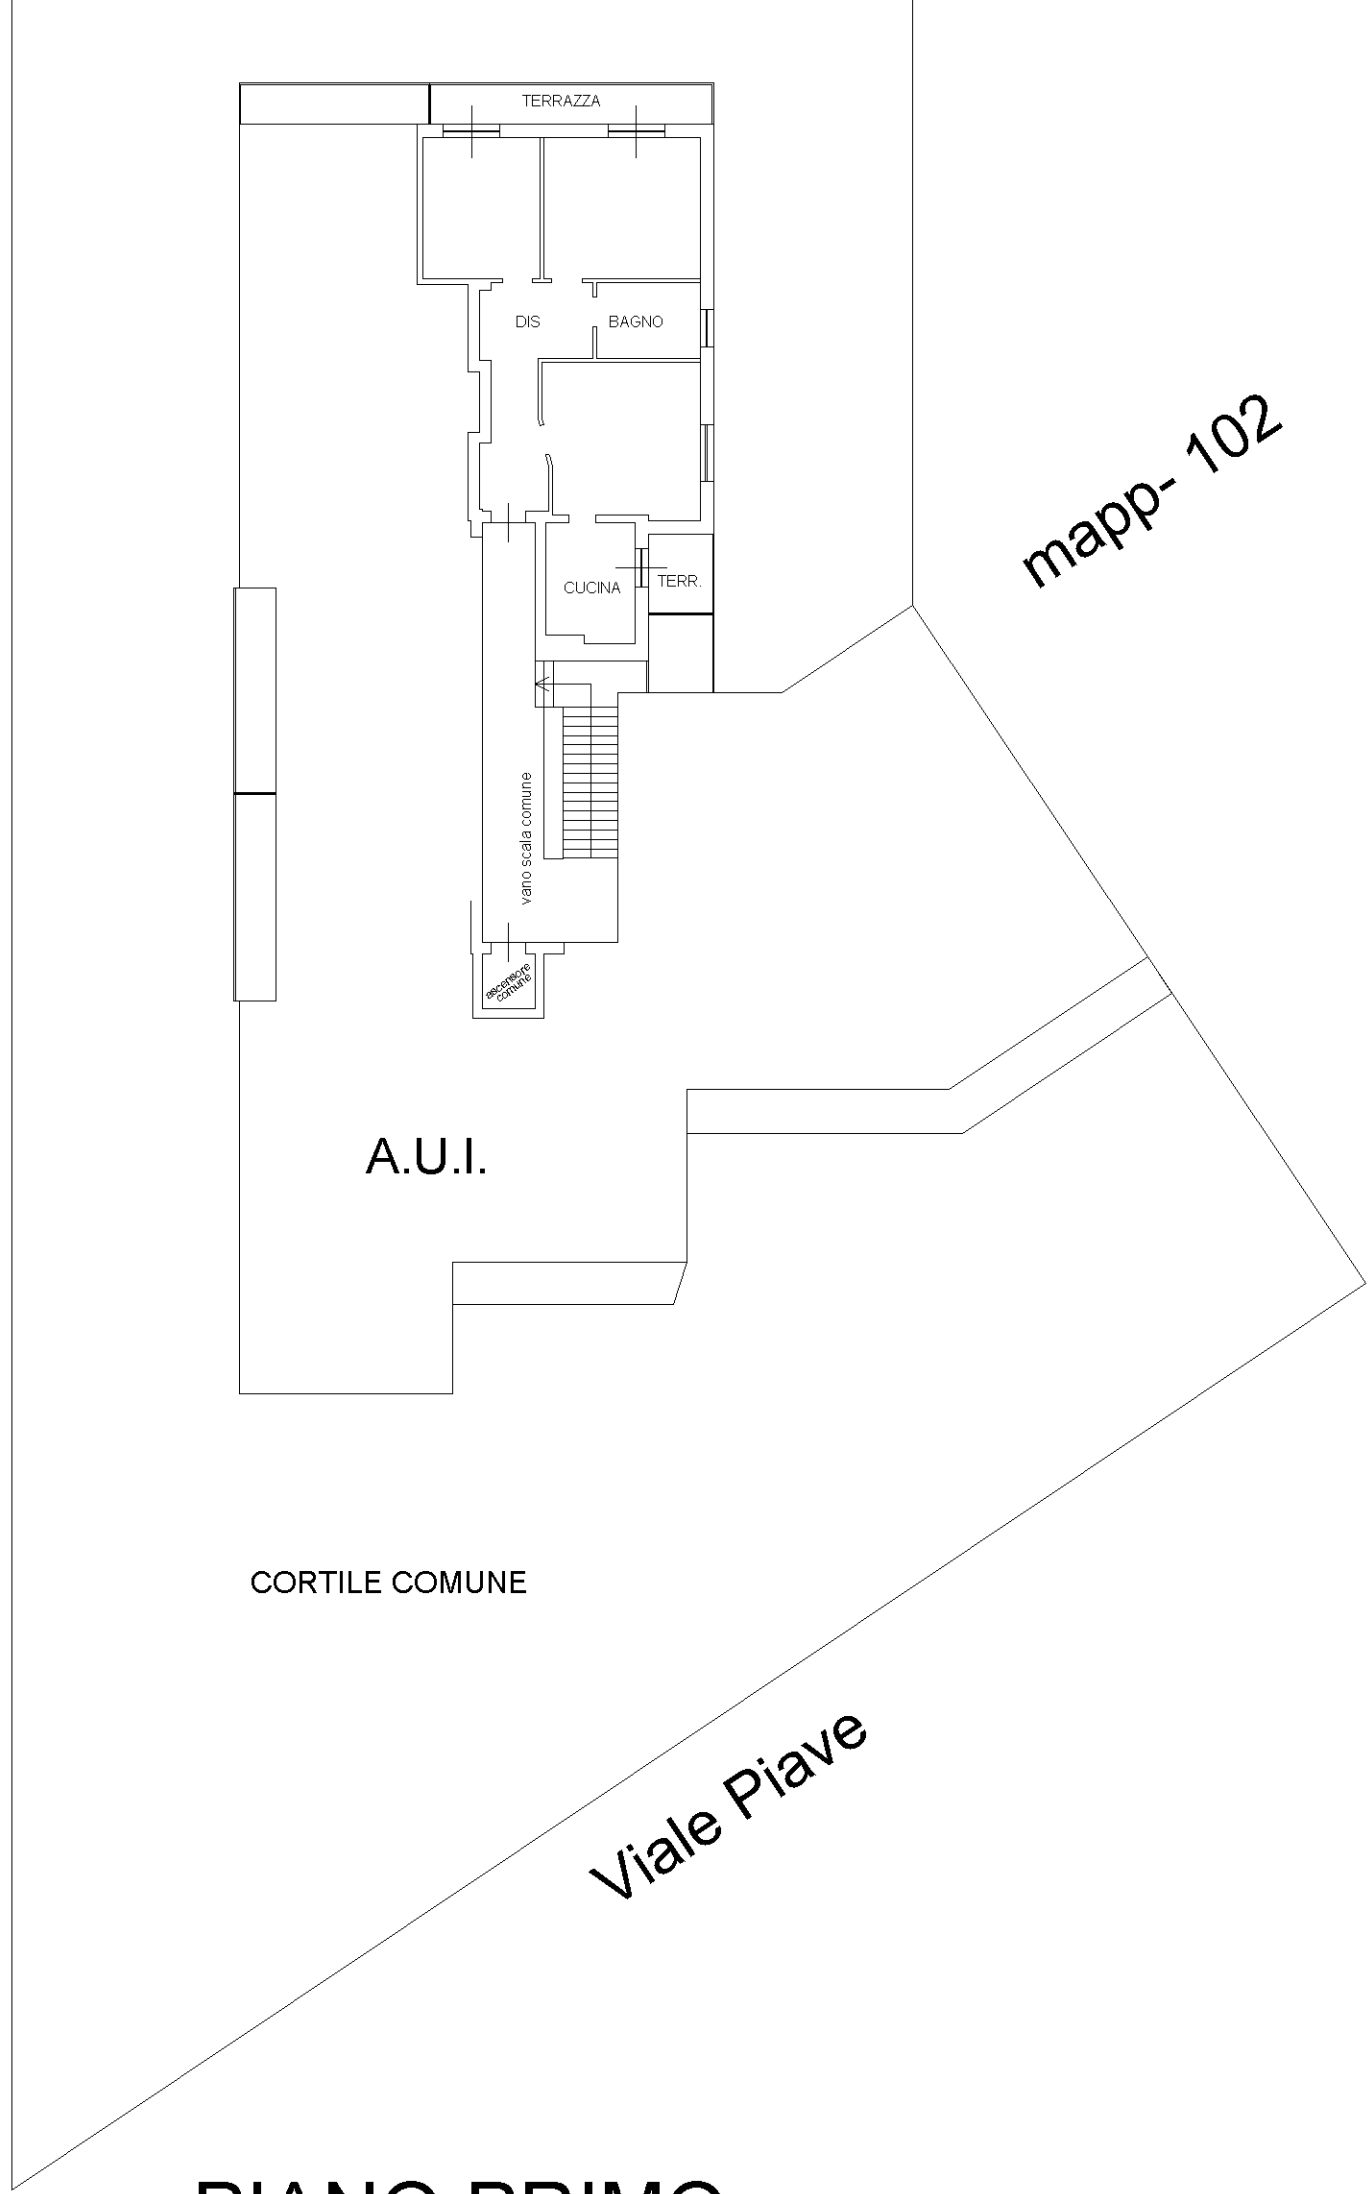

mapp- 185

mapp. 193

Via Benedetto Marcello

PIANO PRIMO
H= 3.00 mt.

Dichiarazione protocollo n. del
Planimetria di u.i.u. in Comune di Brescia
Viale Del Piave civ. 225

Identificativi Catastali:
Sezione: NCT
Foglio: 151
Particella: 195
Subalterno: 33

Compilata da:
Verzeletti Luca
Iscritto all'albo:
Geometri
Prov. Brescia N. 4270

PIANO QUARTO

H med.= 1.50 mt.